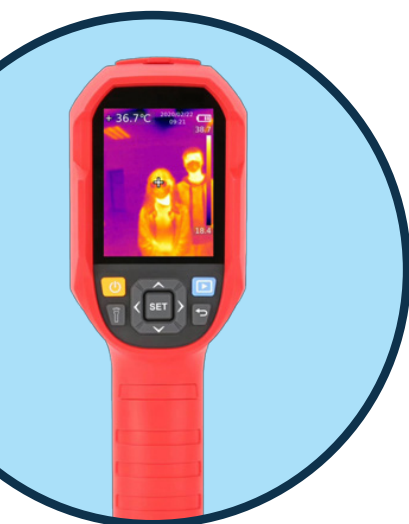

XF-Series

MEDICIÓN DE TEMPERATURA CORPORAL

TERMÓMETRO INFRARROJO DE PRECISIÓN

GAMA UT30 Desde

- Precisión $\pm 0.3^{\circ}\text{C}$
- Rango de medición $32^{\circ}\text{C} \sim 45^{\circ}\text{C}$
- Medición sin contacto e instantánea
- Tiempo de respuesta 500ms
- Notificación en pantalla

69€

safire

HANDHELD-160T05

1.190€

CÁMARA TERMOGRÁFIA PORTÁTIL DUAL

- Medición de temperatura corporal a tiempo real
- Resolución térmica 160x120 | Precisión $\pm 0.5^{\circ}\text{C}$
- Sensibilidad térmica $\leq 50\text{mK}$
- Medición de temperatura sobre caras a 1.5 m de distancia
- Monitorización en monitor externo a través de PC

*Precios IVA no incluido

GRAN COMERCIO y EMPRESAS

Consulta opciones

CÁMARA DETECCIÓN FIEBRE Y RECONOCIMIENTO FACIAL

DERMALOG **CÁMARA FLC1 Desde 3.690€ +IVA**

CÁMARAS TERMOGRÁFICAS DUALES CON DETECCIÓN DE TEMPERATURA

HIKVISION

SEGURIDAD Y CONFIANZA PARA TUS CLIENTES

CÁMARAS TIPO BULLET/TURRET TERMOGRÁFICAS

- Soporta IA detección de cuerpos humanos, mostrando varios objetivos al mismo tiempo, reduciendo las falsas alarmas
- La precisión es de $\pm 0,5^{\circ}\text{C}$, lo que permite hacer un análisis preliminar de detección de fiebre
- Cuenta con un canal visible de 4MP, lo que permite la identificación de personas
- Fácil configuración e instalación